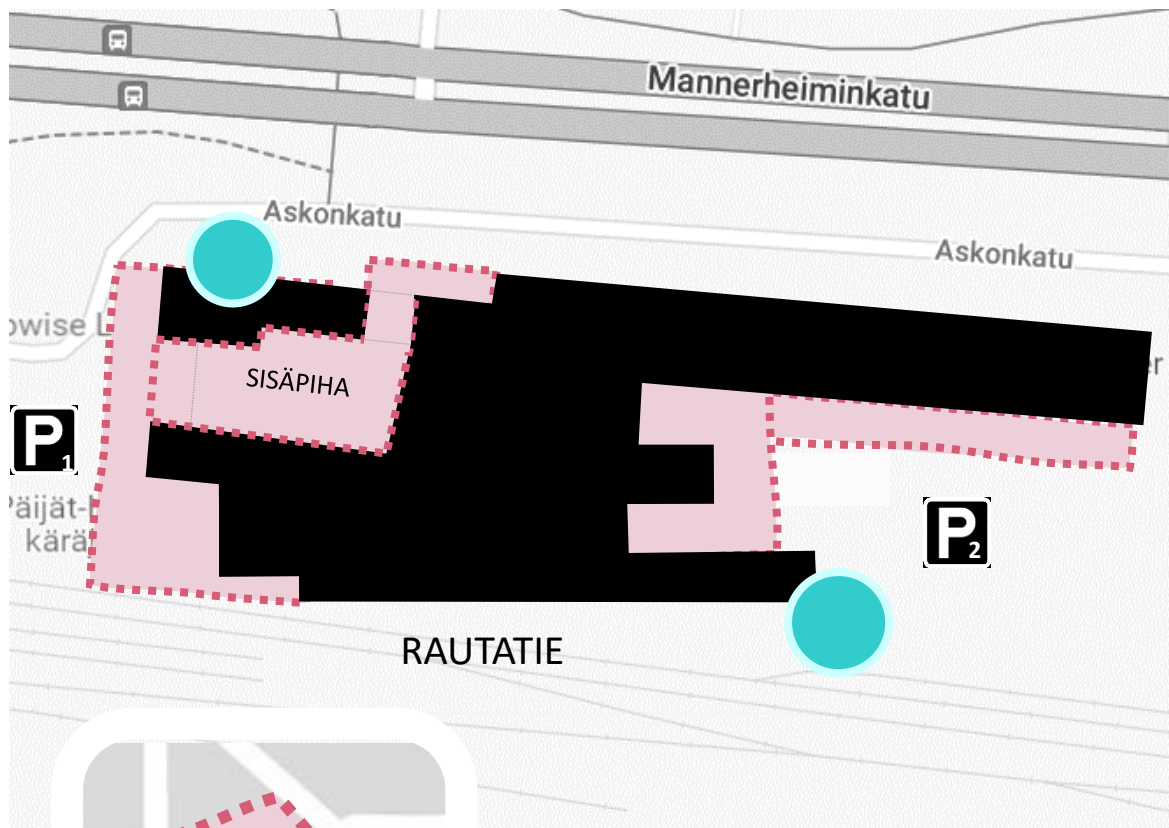

# SÄHKÖ- POTKU- LAUTOJEN PYSÄKÖINTI

Sähköpotkulaudat tulee pysäköidä Askonkadun puolella olevaan pyöräparkkiin tai P2-pysäköintialueella olevaan moottoripyöräparkkiin.  
Parkit merkitty kuvaan **turkoosilla** värillä.

**Pysäköinti kielletty**  
punaisella värillä merkityillä alueilla  
**No Parking** in these areas